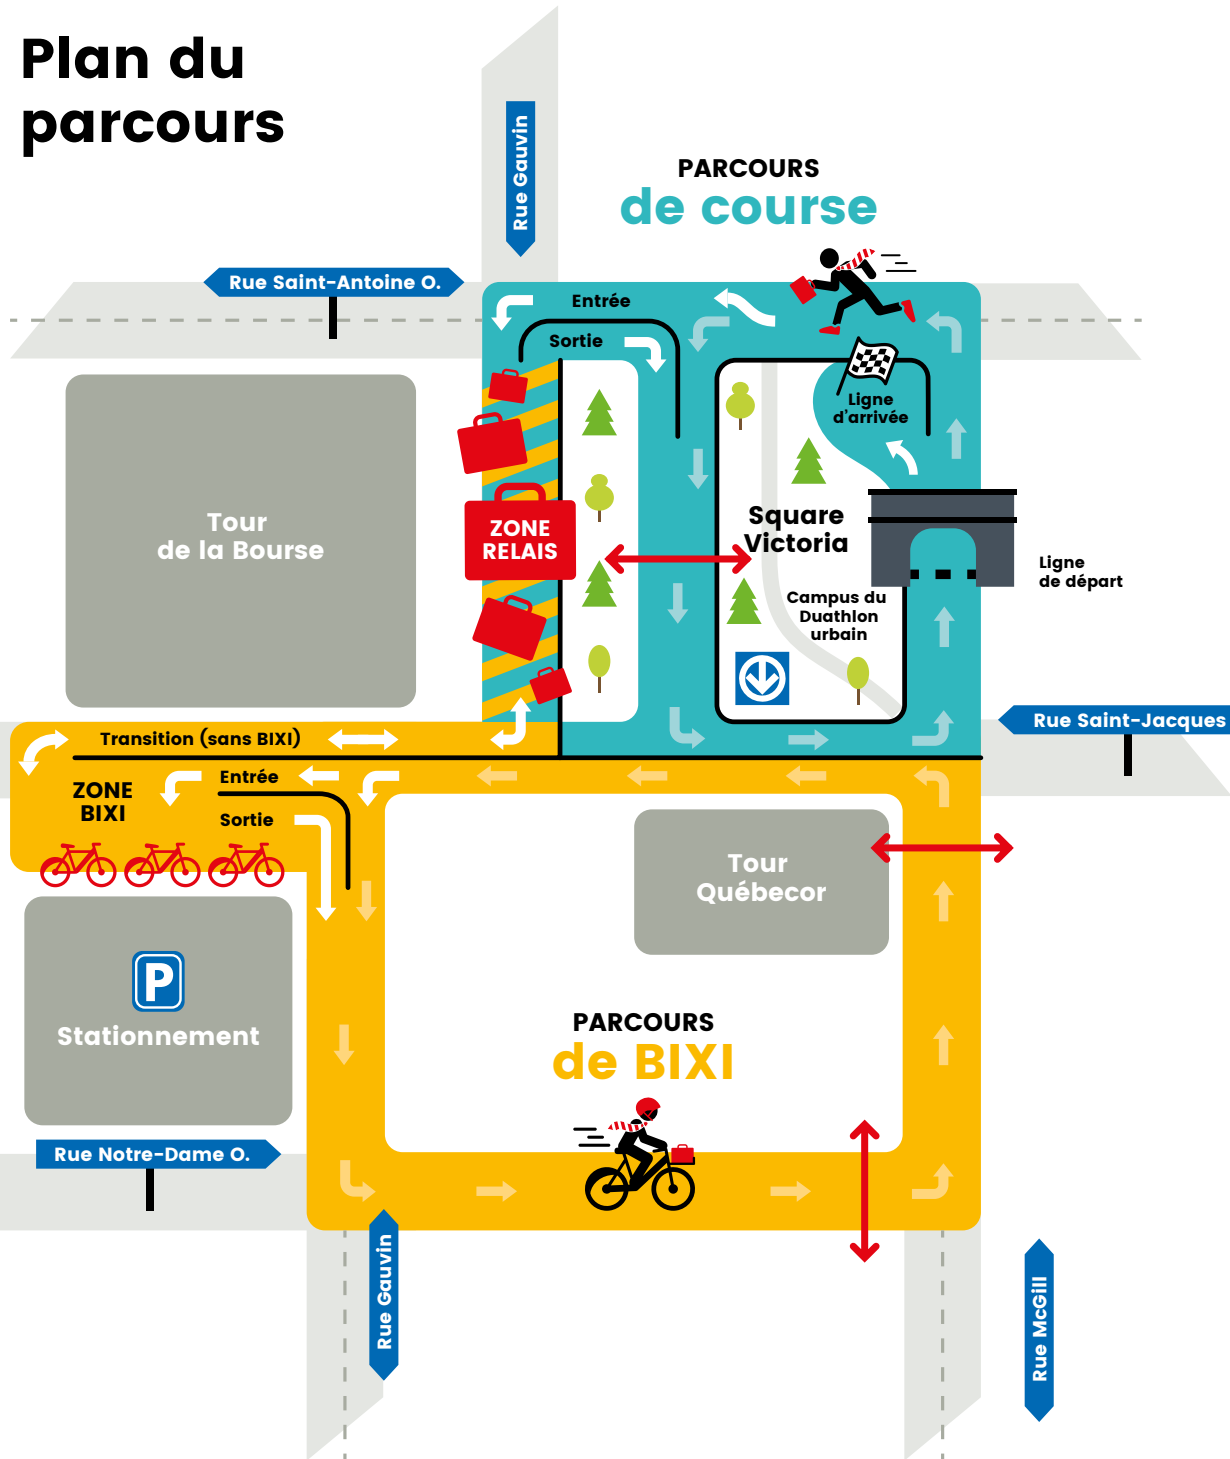

Plan du parcours

PARCOURS de course

Détails de la course et des relais

-  Parcours de course
-  Parcours de BIXI
-  Transitions
-  Zone relais
-  Zone BIXI
-  Ligne de départ
-  Ligne d'arrivée
-  Passage piétonnier

Horaire de la journée

- 11 h** Arrivée des équipes au Square Victoria
- 11 h à 12 h** Enregistrement et prise de photos officielles des équipes
- 12 h** Instructions
- 12 h 30** Départ du Duathlon urbain
- 13 h 45** Dévoilement des gagnants et remise des prix